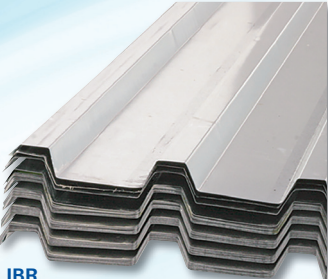

IBR

0.4 FH/0.686m
6m
SKU: 620

509.95